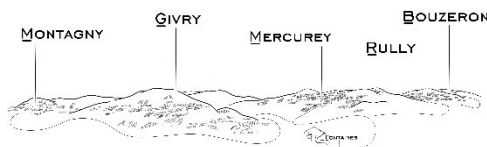

## BOURGOGNE CÔTE CHALONNAISE – CUVÉE MADELEINE – 2022

## DOMAINE ET MAISON GOUFFIER

FONDÉ AU MILIEU DU XIX<sup>E</sup> SIÈCLE PAR **CHARLES DE SAINT-RAPT**, LE DOMAINE GOUFFIER EST SITUÉ À FONTAINES, VILLAGE D'EAU EN PAYS DE VIN JOUXTANT MERCUREY ET RULLY. DANS LES ANNÉES 1950, **MADELEINE GOUFFIER** ÉTEND LE DOMAINE SUR MERCUREY. SON FILS **JÉRÔME GOUFFIER**, INGÉNIEUR NAVAL DE FORMATION, HÉRITE DE LA PROPRIÉTÉ EN 1993 ET DÉVELOPPE LA VENTE EN BOUTEILLES.